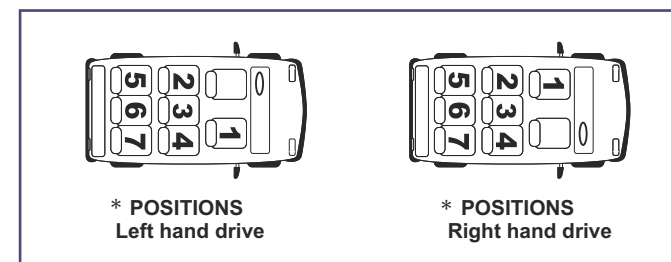

AUTOVETTURA CAR MODEL	ANNO YEAR	SEDILE IDONEO APPROVED SEAT	ISOFIX Standard/Optional
VOLKSWAGEN			
Amarok Pick-up	2011	2 - 4	Std.
Golf 5	2004	2 - 4	Std.
Golf 5 GTI	2004	2 - 4	Std.
Golf 5 Sportline	2003	2 - 4	Std.
Golf 5 Variant	2007	2 - 4	Std.
Golf 6	2008	2 - 4	Std.
Golf Plus 6	2009	2 - 4	Std.
Golf Cabrio	2010	2 - 4	Opt.
Golf 7	2012	2 - 4	Std.
Golf 7 Variant	2012	2 - 4	Std.
Golf 7 R	2014	2 - 4	Std.
Golf 7 Sportvan	2014	2 - 4	Std.
Jetta	2005	2 - 4	Std.
Beetle	2000	2 - 4	Opt.
New Beetle	2012	2 - 4	Std.
New Beetle Cabrio	2012	2 - 4	Std.
Passat	2013	2 - 4	Opt.
Passat Variant	2003	2 - 4	Std.
Polo 3/5 doors	2009	2 - 4	Std.
Polo	2014	2 - 4	Std.
Scirocco III	2008	2 - 4	Std.
Sharan	2010	2 - 4 - 5 - 7	Opt.
Tiguan	2007	2 - 4	Std.
Tuareg	2006	2 - 4	Std.
Touran	2010	2 - 4	Std.
Up 3/5 doors	2012	2 - 4	Std.

VOLVO			
V40 Cross Country	2013	2 - 4	Std.
V50	2005	2 - 4	Opt.
V60	2010	2 - 4	Std.
V70	2007	2 - 4	Std.
XC60	2008	2 - 4	Std.
Xc70 (SUV)	2004 - 2007	2 - 4	Opt.
Xc70	2004	2 - 4	Std./Opt.
XC90	2003	2 - 4	Opt.