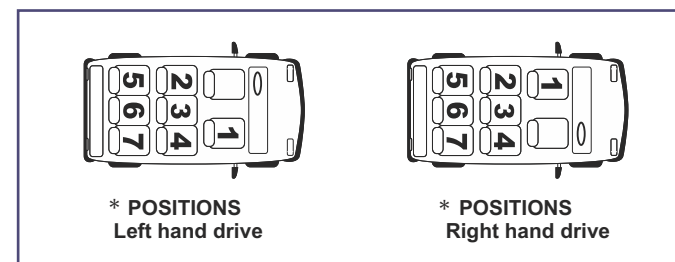

AUTOVETTURA CAR MODEL	ANNO YEAR	SEDILE IDONEO APPROVED SEAT	ISOFIX Standard/Optional
RENAULT			
Espace	2002	2 - 3 - 4	Std.
Kangoo	2008	2 - 4	Std.
Koleos	2008	2 - 4	Std.
Megane	2010	2 - 4	Std.
Megane RS	2012	2 - 4	Std.
Modus	2005	2 - 4	Std.
Scenic	2009	2 - 4	Std.
Scenic X Mod	2010	2 - 3 - 4	Std.
Grand Scenic	2009	2 - 3 - 4	Std.
Twingo	2012	2 - 4	Std.
Twingo	2014	2 - 4	Std.
Zoe	2013	2 - 4	Std.
SEAT			
Alhambra	2010	3	Std.
Altea	2007	2 - 4	Std.
Altea XL	2006	2 - 4	Std.
Ibiza 3 doors	2008	2 - 4	Std.
Ibiza 5 doors	2008	2 - 4	Std.
Leon	1999-2007	2 - 4	Std.
Leon	2014	2 - 4	Std.
Mii	2012	2 - 4	Std.

SKODA			
Citigo 5 doors	2012	2 - 4	Std.
Fabia	2000	2 - 4	Std.
Octavia	2000	2 - 4	Std.
Octavia	2012	2 - 4	Std.
Octavia Wagon	2013	2 - 4	Std.
Roomster	2007	2 - 4	Std.
SuperB	2002	2 - 4	Std.
Yeti	2009	2 - 4	Std.
Yeti	2014	2 - 4	Std.
SUBARU			
Forester	2010	2 - 4	Std.
Forester	2013	2 - 4	Std.
Impreza	2010	2 - 4	Std.
Impreza WRX	2010	2 - 4	Std.
Legacy	2009	2 - 4	Std.
Outback	2009	2 - 4	Std.
XV	2011	2 - 4	Std.
Trezia	2011	2 - 4	Std.

SUZUKI			
S Cross	2014	2 - 4	Std.

TOYOTA			
Auris 5 doors	2007	2 - 4	Std.
Auris 3 doors	2011	2 - 4	Std.
Auris 5 doors	2012	2 - 4	Std.
Avensis Wagon	2003	2 - 4	Std.
Avensis	2006	2 - 4	Std.
Avensis Verso	2001	2 - 4	Std.
Aygo	2014	2 - 4	Std.
Corolla	2007	2 - 4	Std.
Land Cruiser	2002-2009	2 - 4	Std.
Rav4	2004	2 - 4	Std.
Rav4	2014	2 - 4	Std.
Urban Cruiser	2009	2 - 4	Std.
Yaris	2006	2 - 4	Std.
Yaris	2011	2 - 4	Std.
Yaris Verso	2011	2 - 4	Std.