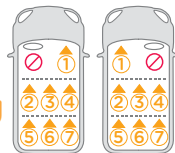

C'est un dispositif de fixation "Universel". Il est conforme aux amendements de la norme ECE R44.04 pour une utilisation dans une voiture et il sera adapté à la plupart des sièges de voitures.

L'installation du siège auto est possible dès lors que le constructeur automobile a indiqué dans le manuel utilisateur de la voiture que l'utilisation d'un siège auto de ce groupe d'âge est autorisée.

Le dispositif de fixation de ce siège auto est classé «Universel» en respectant des conditions plus sévères que celles qui étaient appliquées aux modèles antérieurs qui ne portaient pas cette mention.

En cas de doute, veuillez consulter le fabricant du siège ou le magasin.

CONVIENT UNIQUEMENT SI LES VÉHICULES AUTORISÉS SONT ÉQUIPÉS DE CEINTURES DE SÉCURITÉ À 3 POINTS AVEC ENROULEUR HOMOLOGUÉE SUIVANT LE RÈGLEMENT N° 16 DE LA NORME UN/ECE OU UNE NORME ÉQUIVALENTE.

Vehicle Fitting Information

The Joie booster with ISOSAFE is classified for “Semi-Universal” child restraint system use. It is suitable for fixing into the seat positions of most cars. The figures on the diagram below correspond with the vehicle fitting positions listed in the following pages.

Seat positions in other cars may also be suitable to accept the booster. The following Vehicle Fitting Information is only for vehicles sold in European markets. In if doubt, consult either the booster manufacturer or the distributor.

ALWAYS give priority to the rear seats of your vehicle.

If your child restraint can be fitted, it is marked with •

If your child restraint cannot be fitted, it is marked with ✕

Electric or hybrid vehicles are marked with ⚡

i-Size vehicles are marked with

If the vehicle is equipped with underfloor storage boxes, these positions are marked with !

Vehicles with underfloor storage boxes are marked with **SB!** Customers should refer to the vehicle manufacturer's handbook for use of the support leg in storage boxes.

If your vehicle is not listed in this manual or it is not marked with either a • or ✕ then please refer to your vehicle's handbook or contact the manufacturer for further information.