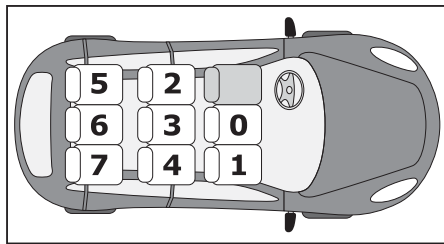

EN In case of doubts or for further information please contact the Manufacturer or the Retailer.

IT L'immagine si riferisce ad un veicolo con guida a sinistra.

EN Diagram refers to a left hand drive vehicle.

Inglesina

L'Inglesina Baby S.p.A.

Via Lago Maggiore, 22/26
36077 Altavilla Vicentina
Vicenza - Italy
Tel. +39 0444 392 200
Fax +39 0444 392 250

www.inglesina.com
info@inglesina.com

AUTOVETTURA	ANNO	SEDILE IDONEO	DIMENSIONE MASSIMA DEL CORPO 135 cm
CAR MODEL	YEAR	APPROVED SEAT	MAXIMUM BODY HEIGHT 135 cm

AUTOVETTURA	ANNO	SEDILE IDONEO	DIMENSIONE MASSIMA DEL CORPO 135 cm
CAR MODEL	YEAR	APPROVED SEAT	MAXIMUM BODY HEIGHT 135 cm
ALFA ROMEO			
156 Sportwagon	1997	2-4	
156 Crosswagon	2006	2-4	
159	2006	2-4	x
GT	2004	2-4	x
Giulietta	2010	2-4	
Mito	2008	1-2-4	x