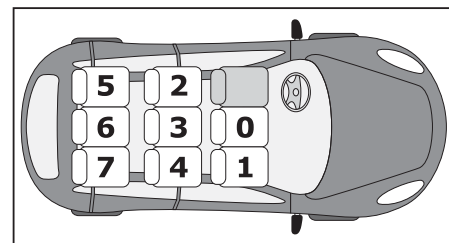

AUTOVETTURA	ANNO	SEDILE IDONEO	DIMENSIONE MASSIMA DEL CORPO 135 cm
CAR MODEL	YEAR	APPROVED SEAT	MAXIMUM BODY HEIGHT 135 cm

AUTOVETTURA	ANNO	SEDILE IDONEO	DIMENSIONE MASSIMA DEL CORPO 135 cm
CAR MODEL	YEAR	APPROVED SEAT	MAXIMUM BODY HEIGHT 135 cm
FIAT			
500	2007	2-4	x
500 L	2012	2	
Bravo	2007	2-4	
Croma	2005	2-4	
Doblo	2010	2-4	
Fiorino	2008	2-4	
Freemont	2011	2-4	
Grande Punto	2005	2-4	
Idea	2003	2-4	
Multipla	2004	2-4	
Panda	2003	2-4	
Punto	2007	2-4	
Scudo	2007	2-4	
Sedici	2006	2-4	
Stilo	2001	2-4	

AUTOVETTURA	ANNO	SEDILE IDONEO	DIMENSIONE MASSIMA DEL CORPO 135 cm
CAR MODEL	YEAR	APPROVED SEAT	MAXIMUM BODY HEIGHT 135 cm
Ulysse	2003	2-4-5-7	
FORD			
B-Max	2012	2-4	
C-Max	2003	2-4	
Fiesta (3 porte)	2008	2-4	x
Fiesta (5 porte)	2008	2-4	
Focus	2005	2-4	x
Focus sw	2008	2-4	
Focus c/c	2007	2-4	x
Galaxy	2006	2-4	x
Ka	2009	2-4	x
Kuga	2008	2-4	
Maverick	2001	2-4	
Mondeo berlina	2007	2-4	x
Mondeo sw	2007	2-4	

AUTOVETTURA	ANNO	SEDILE IDONEO	DIMENSIONE MASSIMA DEL CORPO 135 cm
CAR MODEL	YEAR	APPROVED SEAT	MAXIMUM BODY HEIGHT 135 cm
HONDA			
Accord	2008	2-4	x
Accord Tourer	2008	2-4	
Civic	2006	2-4	x
CR-V	2007	2-4	x
FR-V	2005	1-2-4	
Jazz	2008	2-4	
Insight	2009	2-4	x

AUTOVETTURA	ANNO	SEDILE IDONEO	DIMENSIONE MASSIMA DEL CORPO 135 cm
CAR MODEL	YEAR	APPROVED SEAT	MAXIMUM BODY HEIGHT 135 cm
HYUNDAI			
Getz	2002	2-4	
H 1	2008	2-4	
i 10	2008	2-4	
i 20	2009	2-4	
i 30	2007	2-4	
i 40	2011	2-4	
ix 20	2010	2-4	

AUTOVETTURA	ANNO	SEDILE IDONEO	DIMENSIONE MASSIMA DEL CORPO 135 cm
CAR MODEL	YEAR	APPROVED SEAT	MAXIMUM BODY HEIGHT 135 cm
ix 35	2010	2-4	
Matrix	2002	2-4	
Santa Fe	2002	2-4	
Sonata	2004	2-4	
Terracan	2002	2-4	
Tucson	2005	2-4	

AUTOVETTURA	ANNO	SEDILE IDONEO	DIMENSIONE MASSIMA DEL CORPO 135 cm
CAR MODEL	YEAR	APPROVED SEAT	MAXIMUM BODY HEIGHT 135 cm
JAGUAR			
S-Type	1999	2-4	
XF	2008	2-4	
XJ	2003	2-4	
X-Type	2001	2-4	x

AUTOVETTURA	ANNO	SEDILE IDONEO	DIMENSIONE MASSIMA DEL CORPO 135 cm
CAR MODEL	YEAR	APPROVED SEAT	MAXIMUM BODY HEIGHT 135 cm
JEEP			
Cherokee	2002	2-4	
Grand Cherokee	2005	2-4	

AUTOVETTURA	ANNO	SEDILE IDONEO	DIMENSIONE MASSIMA DEL CORPO 135 cm
CAR MODEL	YEAR	APPROVED SEAT	MAXIMUM BODY HEIGHT 135 cm
KIA			
Cerato	2004	2-4	
Cee'd	2007	2-4	
Carens	2006	2-4	
Carnival	2006	2-4-5-7	
Magentis	2002	2-4	
Opirus	2003	2-4	
Picanto	2004	2-4	
Rio	2005	2-4	
Sedona	2006	2-4	
Soul	2008	2-4	
Sorento	2009	2-4	
Sportage	2005	2-4	
Venga	2009	2-4