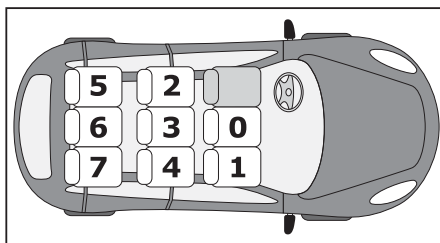

AUTOVETTURA	ANNO	SEDILE IDONEO	DIMENSIONE MASSIMA DEL CORPO 135 cm
CAR MODEL	YEAR	APPROVED SEAT	MAXIMUM BODY HEIGHT 135 cm

AUTOVETTURA	ANNO	SEDILE IDONEO	DIMENSIONE MASSIMA DEL CORPO 135 cm
CAR MODEL	YEAR	APPROVED SEAT	MAXIMUM BODY HEIGHT 135 cm
AUDI			
A5 Sportback	2009	1-2-4	
A5 Coupè	2007	2-4	x
A6, S6	2004	2-4	
A7	2010	2-4	
A8, S8	2003	2-4	
Q3	2011	2-4	
Q5	2008	2-4	
Q7	2006	2-4	
TT	2006	1-2-4	

AUTOVETTURA	ANNO	SEDILE IDONEO	DIMENSIONE MASSIMA DEL CORPO 135 cm
CAR MODEL	YEAR	APPROVED SEAT	MAXIMUM BODY HEIGHT 135 cm
BMW			
Serie 1	2008	2-4	
Serie 3 berlina	2008	2-4	
Serie 3 sw	2005	2-4	
Serie 3 cabrio	2007	2-4	

AUTOVETTURA	ANNO	SEDILE IDONEO	DIMENSIONE MASSIMA DEL CORPO 135 cm
CAR MODEL	YEAR	APPROVED SEAT	MAXIMUM BODY HEIGHT 135 cm
Serie 5 berlina	2003	2-4	
Serie 5 sw	2005	2-4	
Serie 5 GT	2009	2-4	
Serie 7	2001	2-4	
X 1	2010	2-4	x
X 3	2004	2-4	
X 5	2000	2-4	
X 6	2008	2-4	x

AUTOVETTURA	ANNO	SEDILE IDONEO	DIMENSIONE MASSIMA DEL CORPO 135 cm
CAR MODEL	YEAR	APPROVED SEAT	MAXIMUM BODY HEIGHT 135 cm
CHEVROLET - DAEWOO			
Aveo	2006	2-4	
Captiva	2006	2-4	
Cruze	2009	2-4	x
Epica	2006	2-4	
Hhr	2008	2-4	
Lacetti	2004	2-4	
Matiz	2005	2-4	
Nubira	2004	2-4	
Orlando	2010	2-4	
Spark	2010	4	

AUTOVETTURA	ANNO	SEDILE IDONEO	DIMENSIONE MASSIMA DEL CORPO 135 cm
CAR MODEL	YEAR	APPROVED SEAT	MAXIMUM BODY HEIGHT 135 cm
CHRYSLER			
300C	2004	2-4	
PT Cruiser	2001	2-4	
Sebring	2003	2-4	x
Voyager	2001	2-4	

AUTOVETTURA	ANNO	SEDILE IDONEO	DIMENSIONE MASSIMA DEL CORPO 135 cm
CAR MODEL	YEAR	APPROVED SEAT	MAXIMUM BODY HEIGHT 135 cm
CHRYSLER DODGE			
Avenger	2007	2-4	
Caliber	2006	2-4	x
Journey	2008	2-4	
Nitro	2007	2-4	

AUTOVETTURA	ANNO	SEDILE IDONEO	DIMENSIONE MASSIMA DEL CORPO 135 cm
CAR MODEL	YEAR	APPROVED SEAT	MAXIMUM BODY HEIGHT 135 cm
CITROEN			
Berlingo	2008	2-4	
C 1	2005	2-4	
C 2	2004	2-4	
C 3	2004	2-4	x
C 3 (Pluriel)	2003	2-4	
C 3 (Picasso)	2009	2-4	
C 4	2004	2-4	x
C 4 (Picasso)	2007	2-3-4	
C 4 Grand Picasso	2006	2-3-4	
C 5	2001	2-4	
C 6	2006	2-4	
C 8	2003	2-4-5-7	
C-Crosser	2007	4	
DS 3	2010	4	x
DS 4	2011	2-4	
Xsara Picasso	1999	2-4	x

AUTOVETTURA	ANNO	SEDILE IDONEO	DIMENSIONE MASSIMA DEL CORPO 135 cm
CAR MODEL	YEAR	APPROVED SEAT	MAXIMUM BODY HEIGHT 135 cm
DACIA			
Dokker	2013	2-3-4	
Duster	2010	2-4	
Lodgy	2012	2-3-4	
Logan	2004	2-4	
Logan (MCV)	2006	2-4	
Sandero	2008	2-4	

AUTOVETTURA	ANNO	SEDILE IDONEO	DIMENSIONE MASSIMA DEL CORPO 135 cm
CAR MODEL	YEAR	APPROVED SEAT	MAXIMUM BODY HEIGHT 135 cm
DAIHATSU			
Cuore	2007	2-4	
Materia	2006	2-4	
Sirion	2007	2-4	
Terios	2009	2-4	
Travis	2006	2-4	x