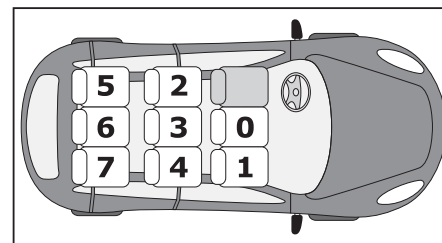

SKODA			
Citigo	2012	2-4	x
Fabia	1999	2-4	x
Octavia	2004	2-4	x
Rapid	2012	2-4	
Roomster	2006	2-4	
Superb	2008	2-4	
Yeti	2009	2-4	

SMART			
ForFour	2005	2-4	

AUTOVEETTURA	ANNO	SEDILE IDONEO	DIMENSIONE MASSIMA DEL CORPO 135 cm
CAR MODEL	YEAR	APPROVED SEAT	MAXIMUM BODY HEIGHT 135 cm