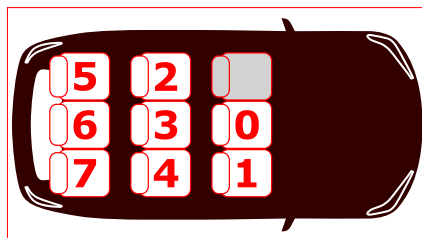

LISTA DI APPLICAZIONE VEICOLI

VEHICLE APPLICATION LIST

(Updated : November 2017)

Newton 1.2.3 IFIX

seggolino auto • child car seat

- Questa è una lista dei veicoli con sistema di aggancio Isofix nei quali è possibile installare Newton 1.2.3 Ifix, quando utilizzato come GR. 2/3 (15-36 Kg) con i connettori isofix in combinazione alle cinture a 3 punti del sedile auto. La lista è consultabile anche sul sito www.inglesina.com.

- In caso di dubbio o per ulteriori informazioni, contattare il Produttore o il Rivenditore.

- This is a list of vehicles with Isofix attaching system tested to be used with Newton 1.2.3 Ifix when installed as GR. 2/3 (15-36 Kg) with Isofix anchoring points in combination with 3 points vehicle seat belts. You can look at the list also by visiting www.inglesina.com.

www.inglesina.com
info@inglesina.com

- L'immagine si riferisce ad un veicolo con guida a sinistra.

- Diagram refers to a left hand drive vehicle.

LEGENDA:

OFF: L'Airbag del passeggero deve essere disattivato e il sedile deve essere bloccato nella posizione più arretrata con lo schienale verticale.